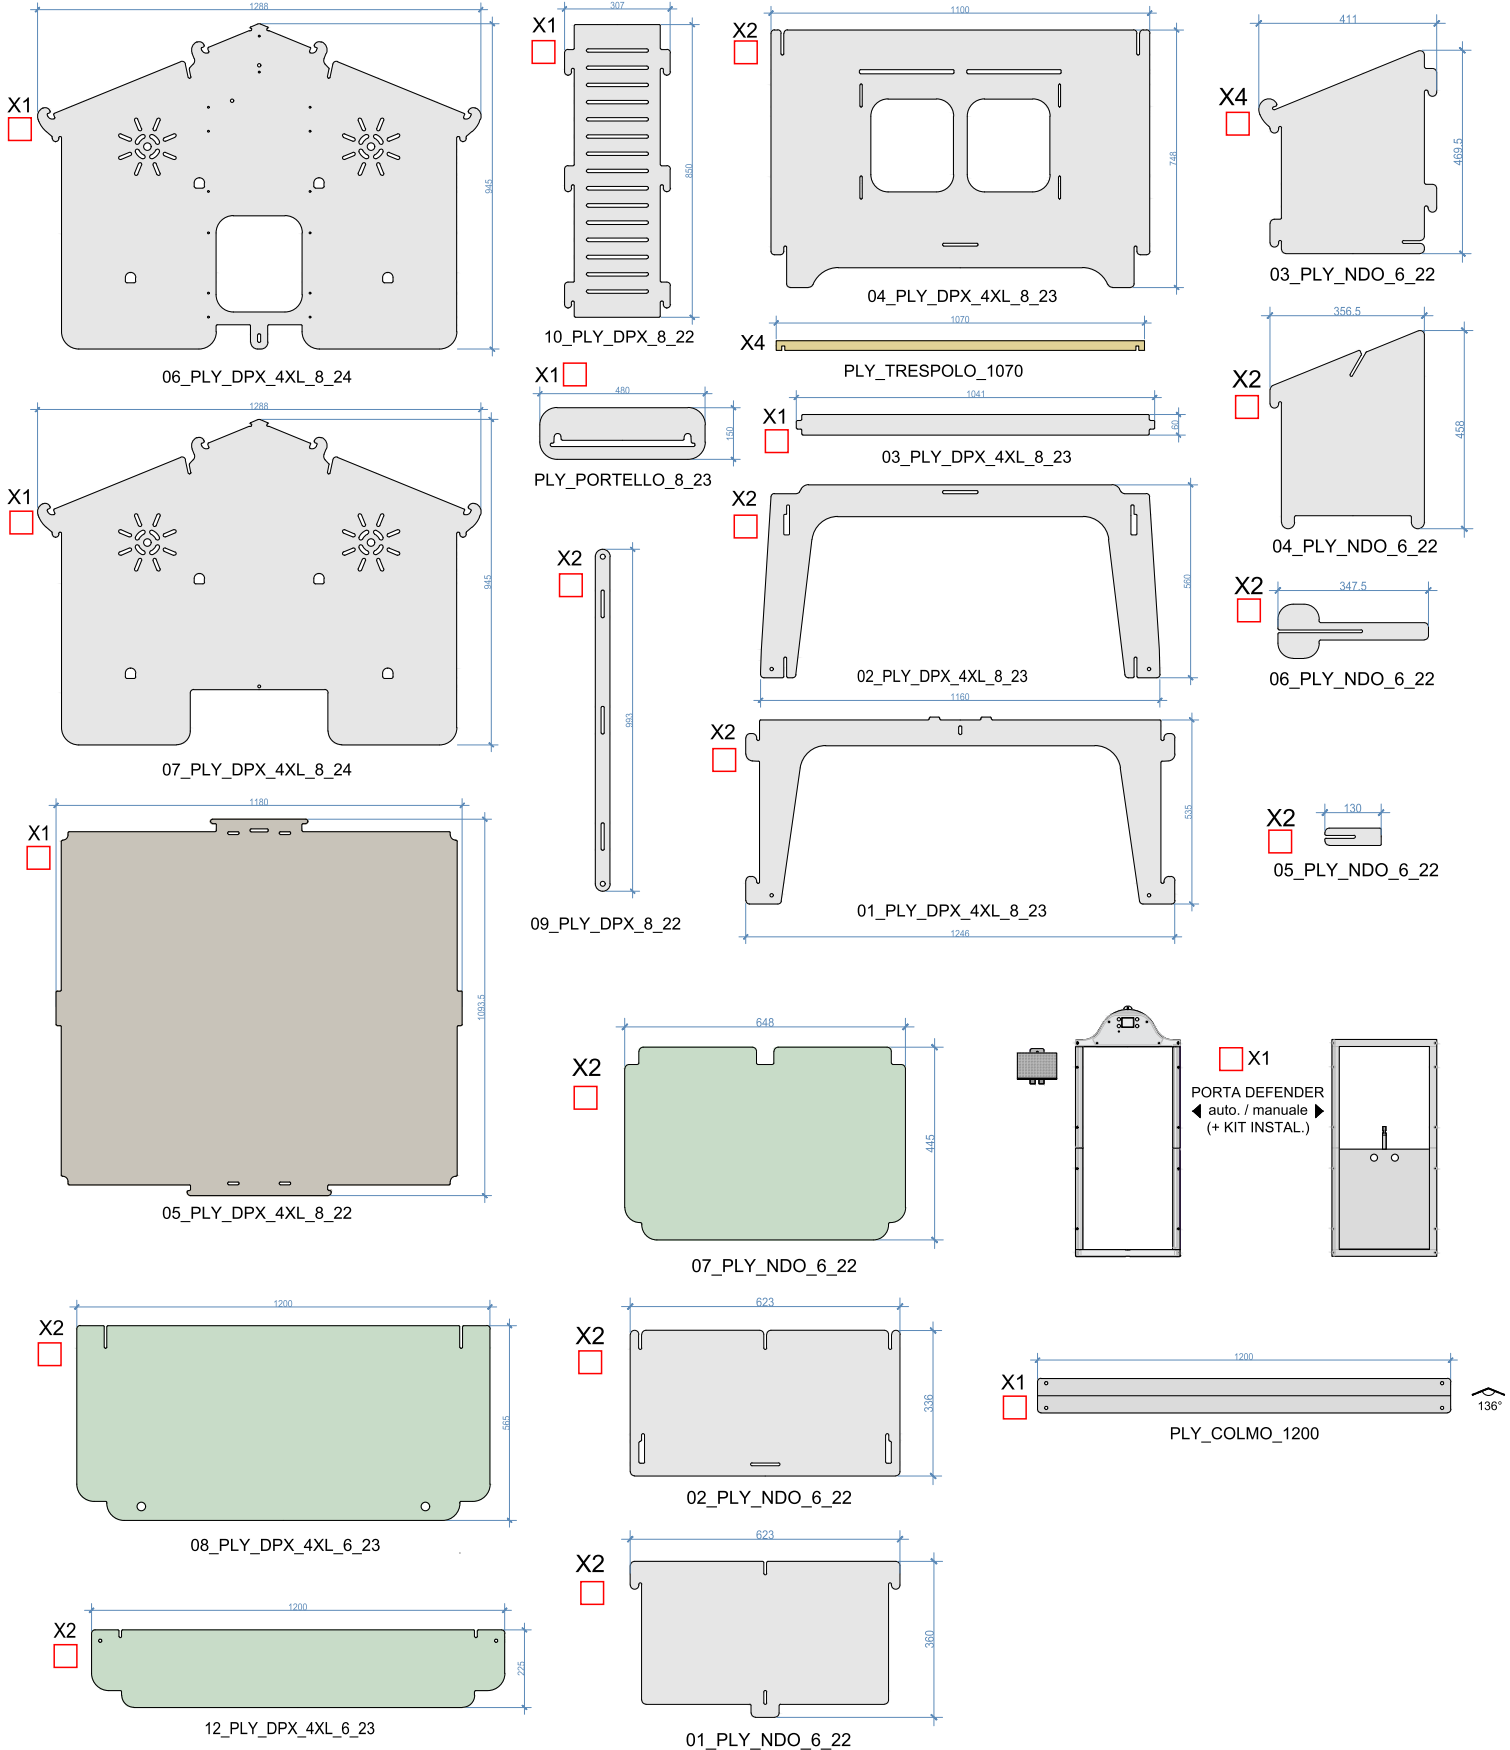

(I) ISTRUZIONI DI MONTAGGIO - (EN) ASSEMBLY INSTRUCTIONS - (S) MONTERINGSANVISNINGAR - (E) INSTRUCCIONES DE MONTAJE - (D) AUFBAUANLEITUNGEN - (N) MONTERINGSANVISNING - (F) INSTRUCTIONS D'ASSEMBLAGE - (NL) MONTAGEHANDLEIDING - (DK) MONTERINGSVEJLEDNING - (P) INSTRUÇÕES DE MONTAGEM - (PL) INSTRUKCJA MONTAZU - (FI) ASENNUSOHJEET - (RU) ИНСТРУКЦИЯ ПО МОНТАЖУ - (GR) ΟΔΗΓΙΕΣ ΣΥΝΑΡΜΟΛΟΓΗΣΗΣ - (CZ) MONTAZNI NAVOD

1

2

3

4

5

6

7

8

9

10

11

12

13

14

15

16